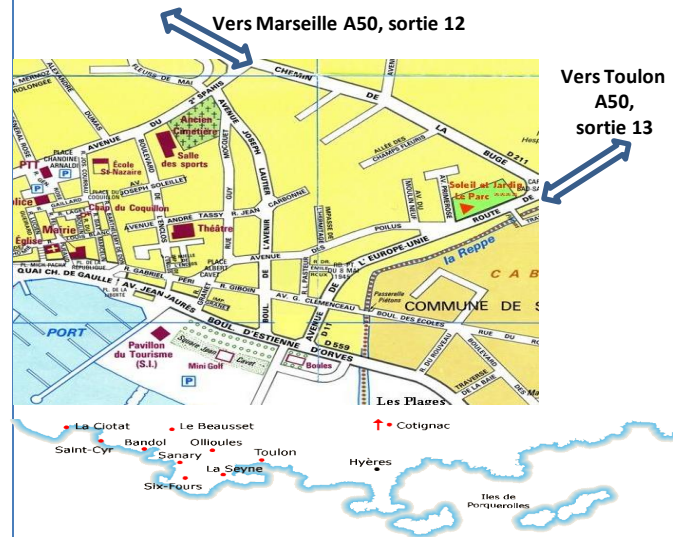

*Bienvenue à Best Western*  
**SOLEIL et JARDIN**

SANARY –SUR-MER

FRANCE

Marseille (50km), Toulon (12km), Bandol (3km),  
Le Castellet circuit+aéroport (26km), La Seyne sur Mer (12km)

Soleil et Jardin

445 avenue de l'Europe unie