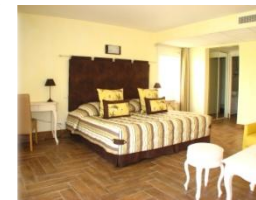

Best Western
Soleil et Jardin

****