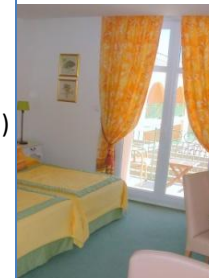

Best Western
Soleil et Jardin

****